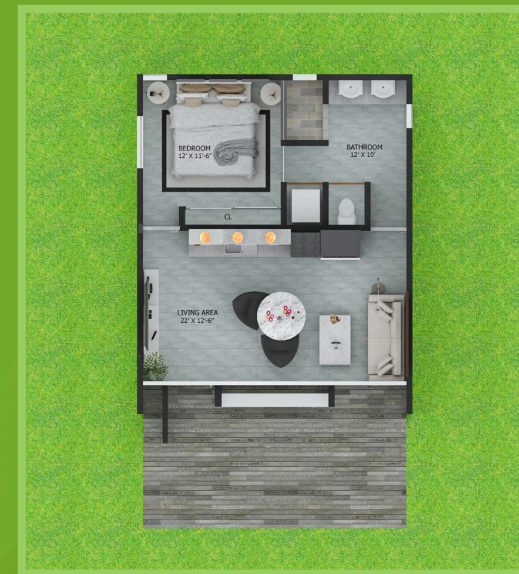

MODELO PETITE

casabella®
WWW.MICASABELLAPR.COM

DESCRIPCIÓN DEL MODELO PETITE

- Casa terrera
- 1 Habitación
- 1 Baño
- Sala
- Comedor
- Cocina
- Área de "Laundry"
- 600 Sq. Ft.

EL MODELO INCLUYE

- Puertas y ventanas de seguridad en toda la casa.
- Lavamanos de pedestal.
- Puertas y marcos interiores en imbuía o caoba.
- Cerraduras para todas las puertas.
- Puertas de closet en espejo.
- Organizadores de metal para el closet.
- Gabinetes de cocina en madera arce (maple) y tope en formica.
- Mezcladoras para fregadero y lavamanos.
- Pinturas para el interior y exterior de toda la casa.
- Accesorios para baños.
- Calentador de agua de línea.
- Losa en cerámica - \$1.00 por pie cuadrado.
- Baños enchapados en tres lados de poceta o bañera.
- Azulejos de baño - \$1.00 por pie cuadrado.
- Equipos de baño marca San Giorgio: incluye inodoros, bañeras y bidet en baño master.
- Rosetas para instalación de bombillas.

PRECIO:

CONTACTO:

Las fotos y visuales interiores y exteriores que aquí se presentan de los modelos no son una representación real de los artículos, accesorios, gabinetes y otros, que incluyen los modelos. La intención de Casa Bella es poder mostrar una ambiente donde se pueda apreciar y visualizar los espacios de los modelos presentados. Los modelos no incluyen mobiliario, autos, jardines, puertas de garaje etc. Estos son solo interpretaciones artísticas. Favor de contactar a un representante de ventas para mayor exactitud e información.